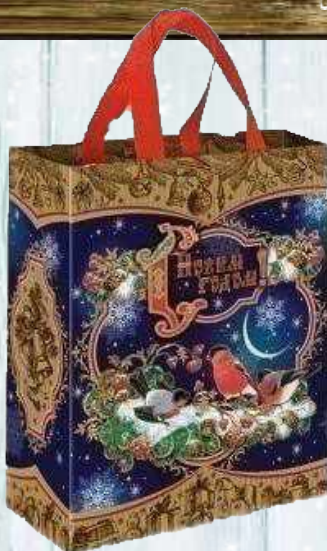

УПАКОВОЧНЫЕ ПАКЕТЫ