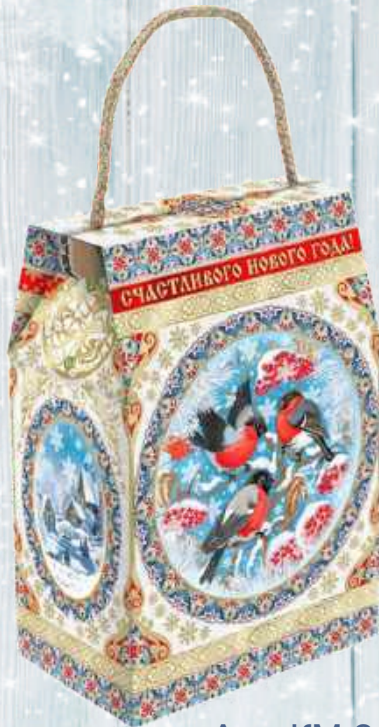

Арт. ПМ 2411
"Рождественские встречи"
 (лессир. текстиль)
 1000 гр. **1 270,00 руб.**

Арт. ПМ 2408/2409
"За пять минут до НГ"
 син./бел.
 (лессир. текстиль)
 700 гр. **985,00 руб.**

ПОДАРОК/КАРТОН

Арт. КМ 2401
"Три товарища"
500 гр. 680,00 руб.