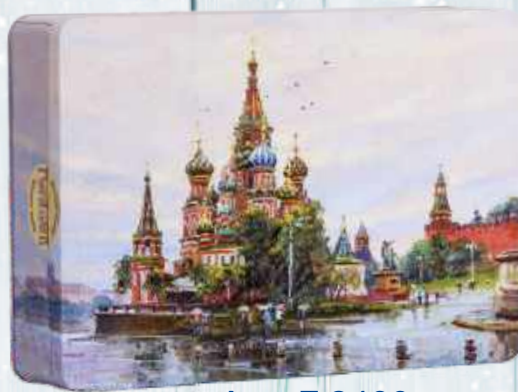

К

КОКОЛАДНЫЕ ФИГУРЫ

Алексей Ефремов – российский художник, пейзажист. Основной темой Алексея Ефремова стала тема «старого города», он известен, как «певец уходящего Екатеринбурга» показывая старые улочки и дома.

Мы гордимся многолетним сотрудничеством и предлагаем вашему вниманию коллекцию конфет с видами нашего любимого города Екатеринбурга, а так же Москвы и Санкт-Петербурга. Коллекция шкатулок представлена в трёх размерах: 34*22*5,7 см. / 25,2*19,5*5,2 см. / 17,6*10,2*4,8 см. вес: 610 гр. / 220 гр. / 110 гр.

Арт. Г 2407

"Кремль" набор конфет

110 гр. 1 020,00 руб.

220 гр. 1 540,00 руб.

610 гр. 3 560,00 руб.

Арт. Г 2408

"Храм Христа Спасителя" набор конфет

110 гр. 1 020,00 руб.

220 гр. 1 540,00 руб.

Арт. Г 2409

"Собор Василия Блаженного" набор конфет

набор конфет

110 гр. 1 020,00 руб.

220 гр. 1 540,00 руб.

110 гр.

24

220 гр.